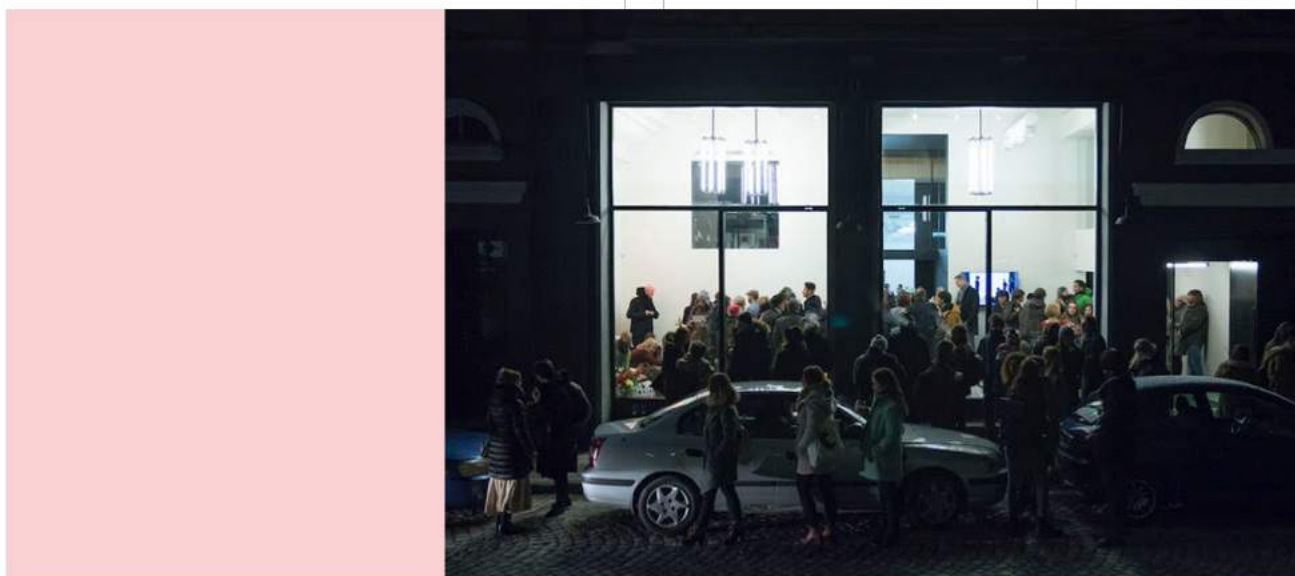

ул. "Кузман Шапкарев" 9
София 1000

Вторник - Събота
12:00 - 19:00ч

ГАЛЕРИЯ СТРУКТУРА

Галерия Структура е пространство за съвременно изкуство, подкрепящо художествената сцена чрез местни и международни проекти. Целта на галерията е да популяризира съвременното изкуство и да изследва въздействието му върху обществото, като същевременно предоставя на своите художници по-голяма видимост към нови публики.

МЕСТОПОЛОЖЕНИЕ

Галерията е разположена в централната градска част в непосредствена близост до емблематичната сграда на Централна поща.

Пространството на галерията е архитектурно съкровище от 1936г, възстановено с отношение към традицията и усет към новото. Множеството интересни детайли, сред които впечатляващият обрелихт, създават характерна атмосфера. Модерният, минималистичен дизайн и декоративните акценти в интериора превръщат галерията в едно от най-разпознаваемите и динамични места в столицата. Галерията предоставя възможността пространството да бъде наемано за различни събития от частен и корпоративен характер.