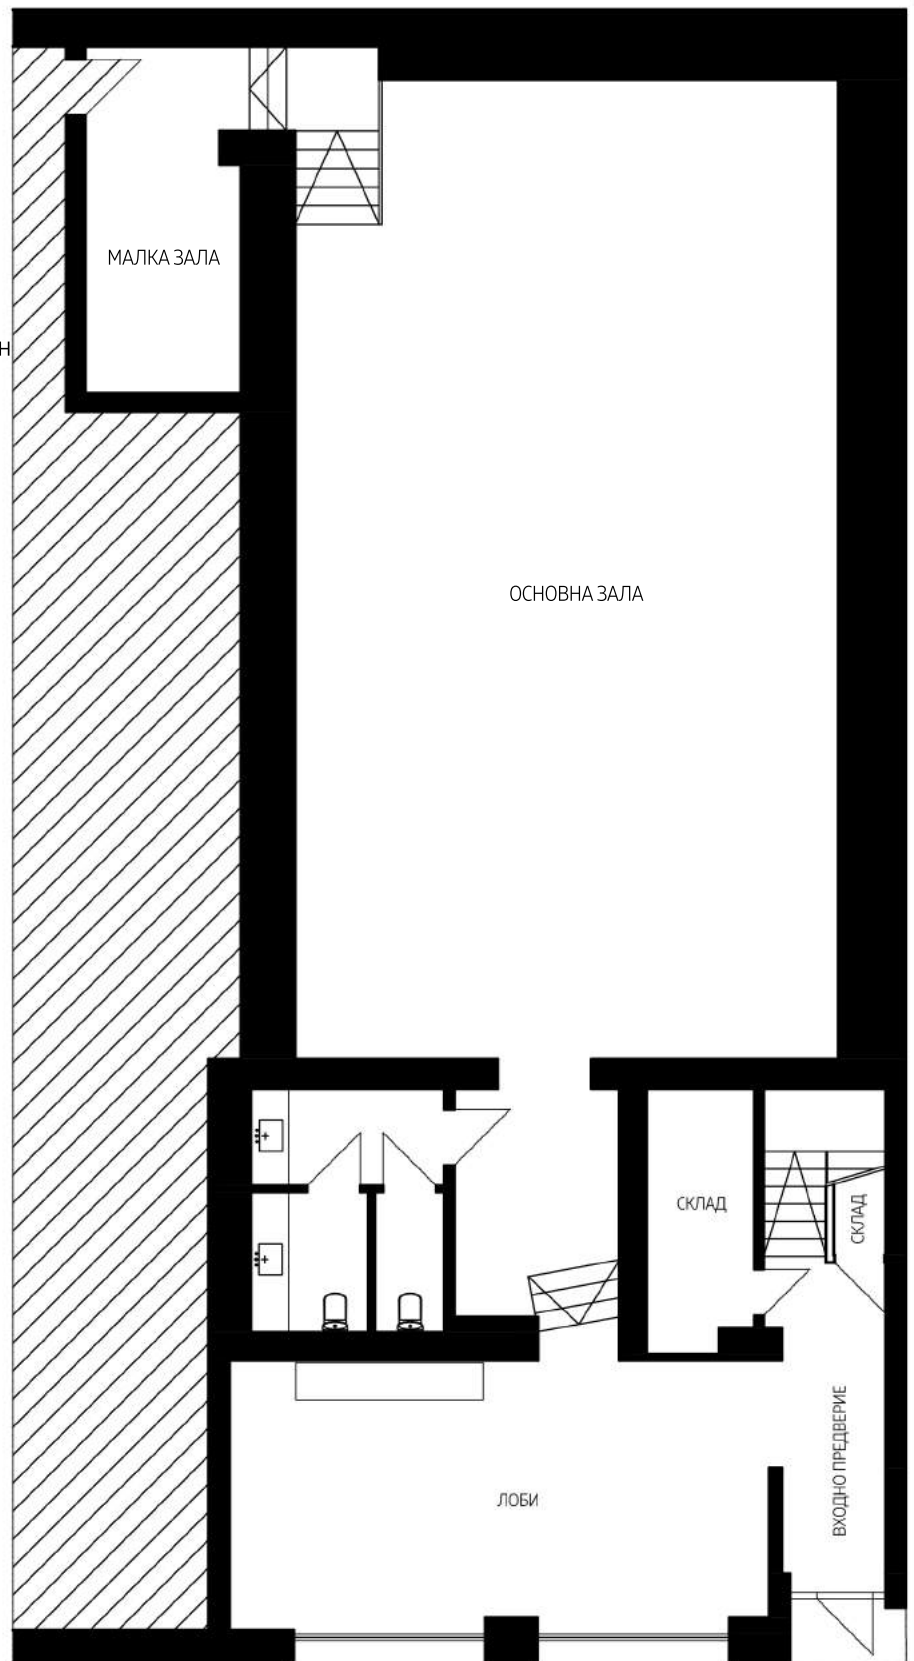

Галерия Структура разполага с:

- основна зала 134 кв.м
- малка зала 14 кв. м
- лоби 40 кв.м
- 100 бр. столове
- 3 бр. телевизори
- 1 бр. проектор
- обособен кът за кетъринг

ПЛАН НА ГАЛЕРИЯ СТРУКТУРА

ИЗГЛЕД ЛОБИ